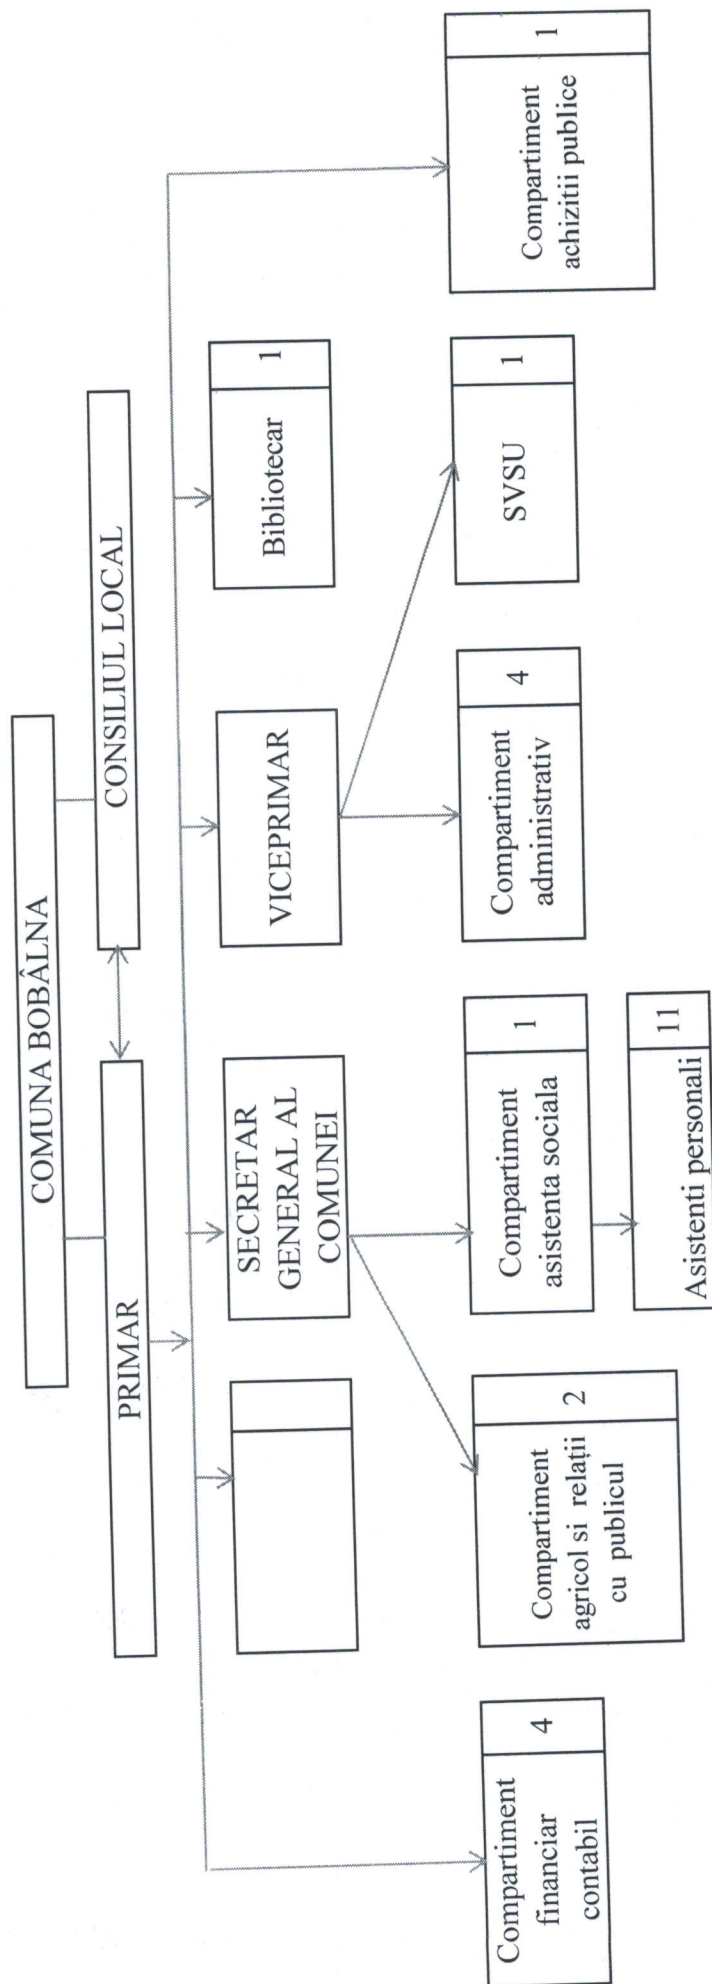

JUDETUL CLUJ
CONSILIUL LOCAL
AL COMUNEI BOBÁLNA

ORGANIGRAMA

Aparatul de specialitate al primarului comunei Bobálna judetului Cluj

Preşedinte de şedinţa
Haranguş Avel

Contrasemneaza
Secretar general
Bote Mariana